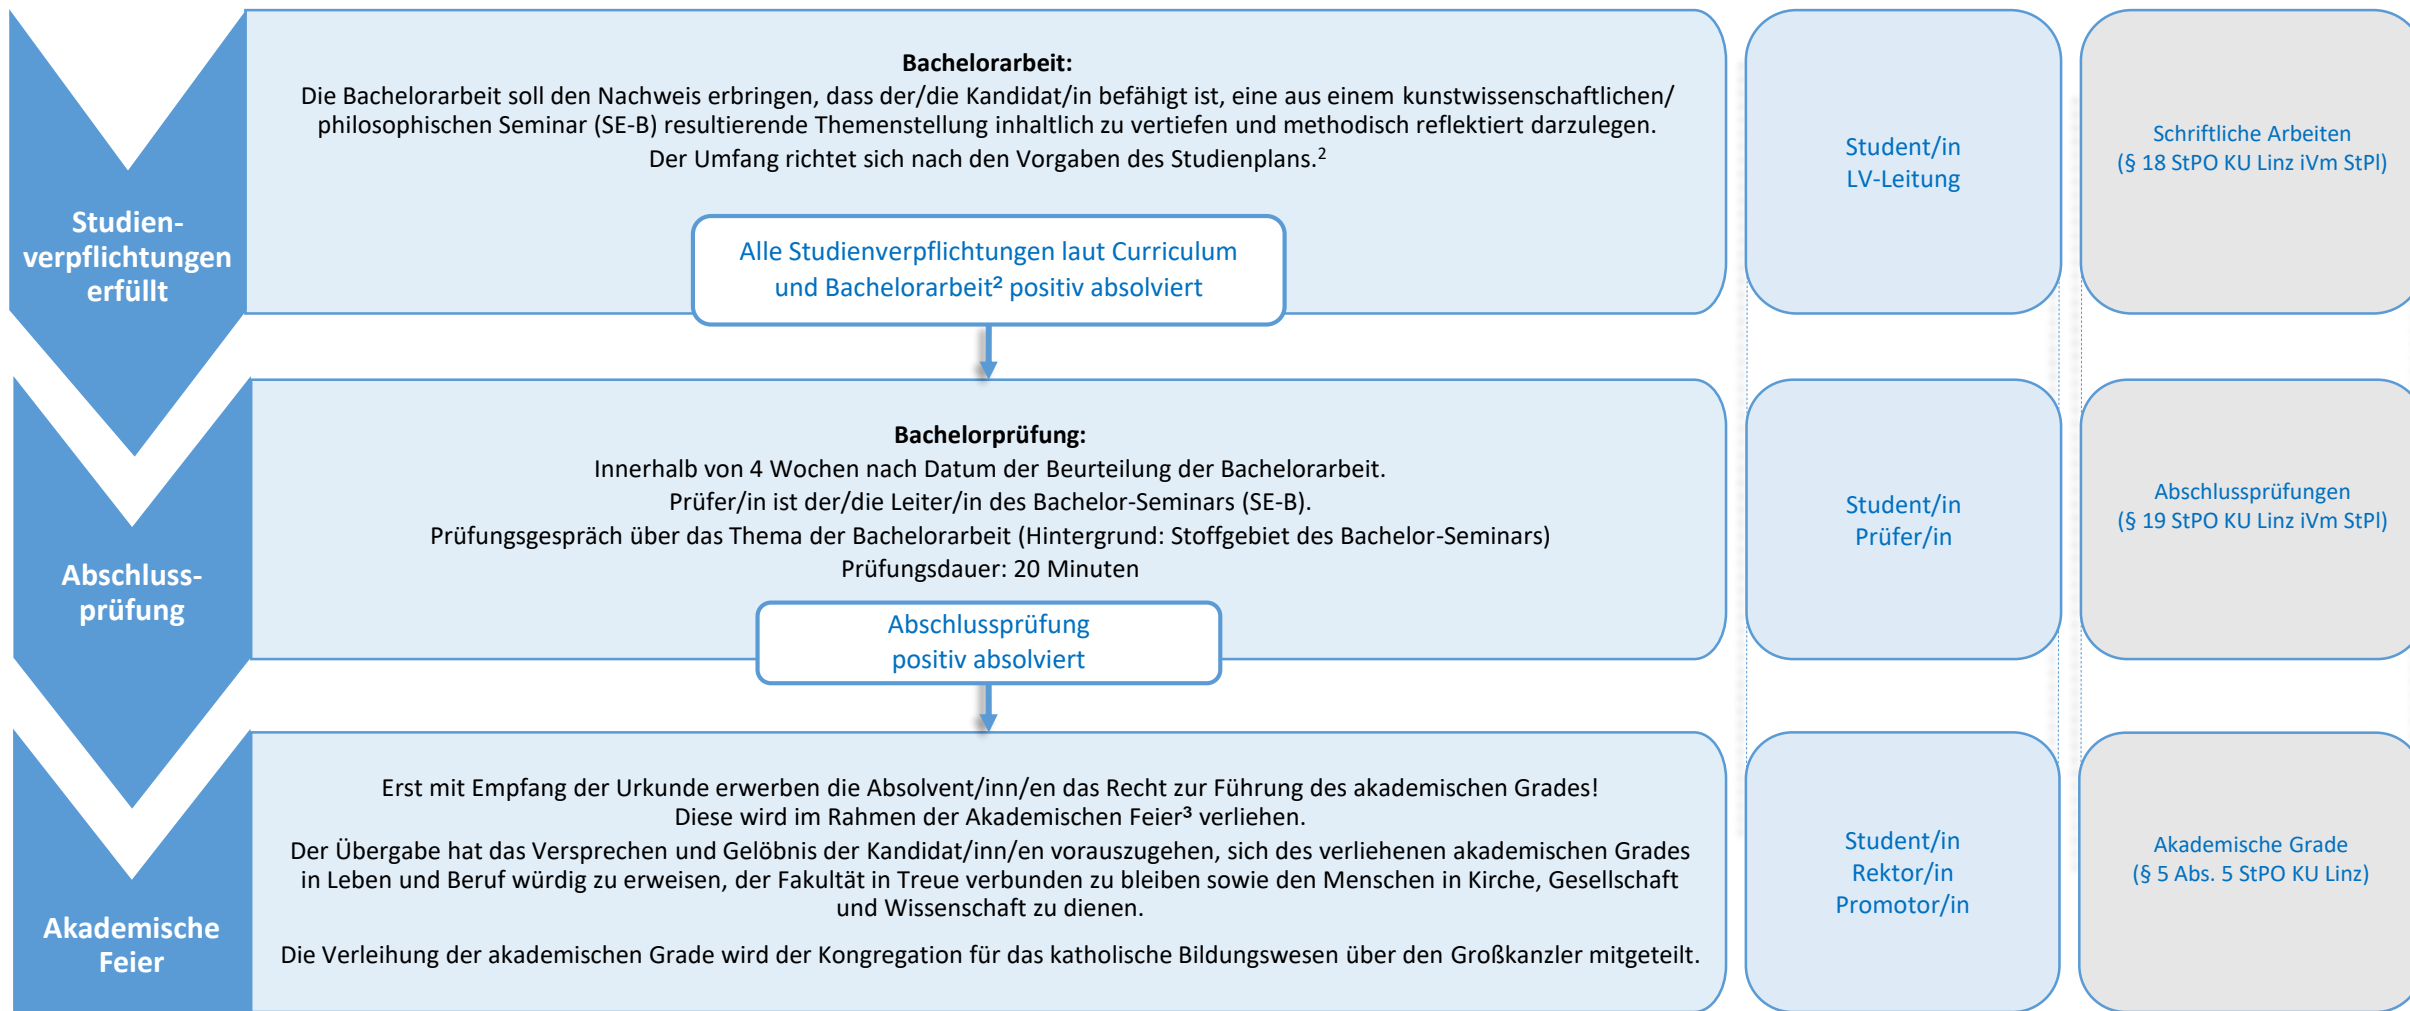

PROZESS STUDIENABSCHLUSS BACHELORSTUDIUM¹

1) Der Abschluss des **Bachelorstudiums Kulturwissenschaften** liegt in der Zuständigkeit der Kunstuniversität Linz - es gelten deren Bestimmungen, bzw. jene des Curriculums!
Der Abschluss des **Bachelorstudiums Lehramt Sekundarstufe (Allgemeinbildung)** fällt in die Zuständigkeit der erstzulassenden Universität, bzw. ist das LiLeS erste Anlaufstelle. Pro gewähltem Unterrichtsfach bzw. gewählter Spezialisierung ist eine Bachelorarbeit abzufassen - beachten Sie auch hier das Curriculum für weitere Details.
2) Bitte beachten Sie hierzu die „Vorlage für die äußere Form schriftlicher Arbeiten“ Ihrer Fakultät! Die Bachelorarbeit ist bei der Leitung des Seminars zur Bachelorarbeit (SE-B) abzugeben. Die Beurteilung hat innerhalb 4 Wochen ab Abgabe der Arbeit zu erfolgen (ohne Lehrveranstaltungszeit).
3) Siehe „Fristen und Termine“ auf www.ku-linz.at.